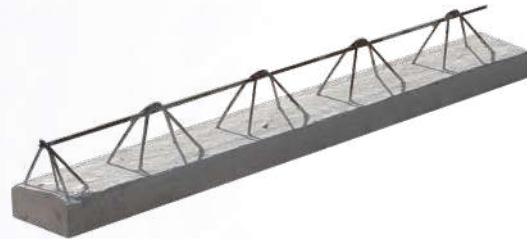

Bovedilla Rellena*
Todas las medidas a excepción de la Arco

LOSAS

Vigueta de alma abierta

Vigueta con cazuela de barro

Pieza fabricada a la medida

Practilosa

Vigueta de concreto para losas de azoteas

Pieza de 4.5 metros de longitud