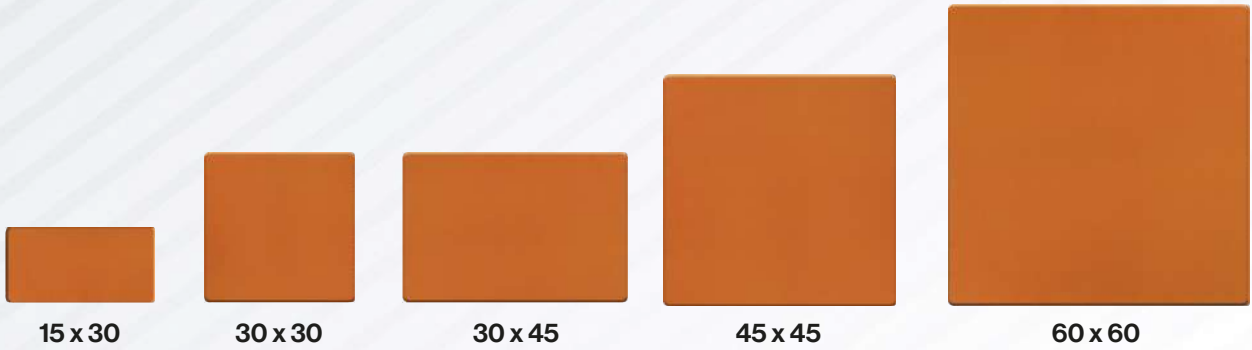

Baldosa

Tamaños

PISOS

Colores