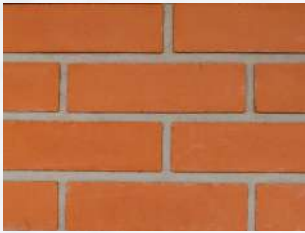

100% Barro Natural

Fachaladrillos

6.7 x 24.4 x 1.20 cm

Blackthorne

Gris

Merlot

Negro

Terracota