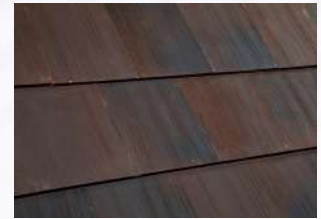

Teja Inglesa

35 x 46 cm

Nogara

TEJAS

Teja Holandesa

24.5 x 40.5 cm

Teja Gales

20 x 33 cm

*Colores bajo pedido

Decorativo

100% Barro Natural