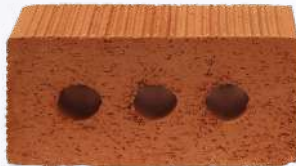

Colorado*

Mocha*

LADRILLOS

Ladrillos Modulares

Modular Panal
5.70 x 9 x 19 cm

Rayado
5.70 x 10 x 20 cm

*Colores bajo pedido

Decorativo-Estructural