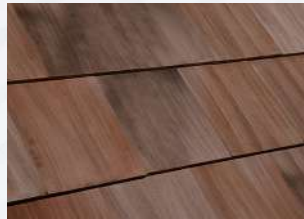

Teja Inglesa

35 x 46 cm

Balmorin

TEJAS

Teja Holandesa

24.5 x 40.5 cm

Teja Gales

20 x 33 cm

*Colores bajo pedido

Decorativo

100% Barro Natural