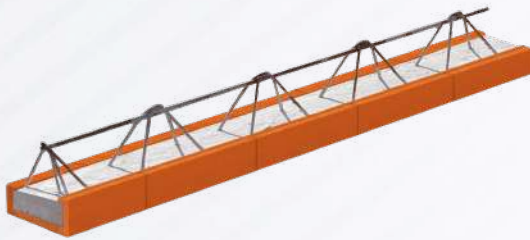

Rombo
30 x 10 cm

DECORATIVOS

Bovedillas

10 x 63 x 20

12 x 63 x 20

14 x 63 x 20

Arco
17 x 60 x 20

20x60x20

Bovedilla Rellena*
Todas las medidas a excepción de la Arco

LOSAS

Vigueta de alma abierta

Vigueta con cazuela de barro

Pieza fabricada a la medida

Practilosa

Vigueta de concreto para losas de azoteas

Pieza de 4.5 metros de longitud