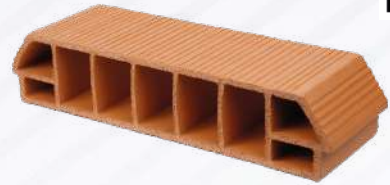

Rombo
30 x 10 cm

DECORATIVOS

Bovedillas

10 x 63 x 20

12 x 63 x 20

14 x 63 x 20

Arco
17 x 60 x 20

20x60x20

Bovedilla Rellena*
Todas las medidas a excepción de la Arco

LOSAS

Vigueta de alma abierta

Vigueta con cazuela de barro

Pieza fabricada a la medida

Practilosa

Vigueta de concreto para losas de azoteas

Pieza de 4.5 metros de longitud