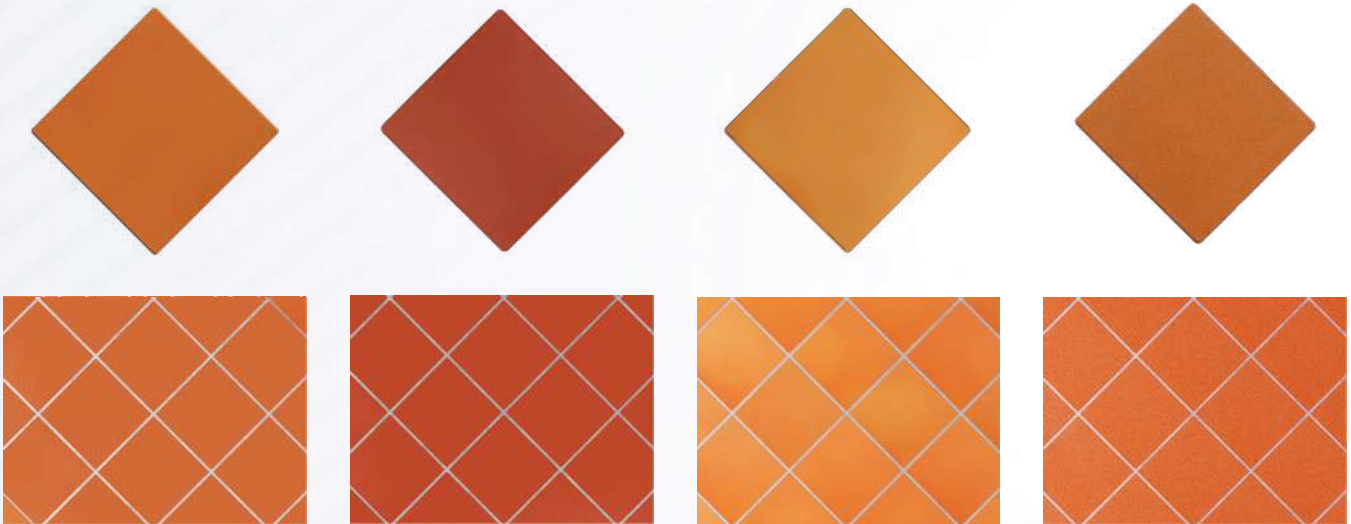

Colores

Terracota

Colorado

Saltillo

Terracota Rústico

Los colores Saltillo y Terracota Rústico estan disponibles únicamente en tamaño 30x30.

Grava de barro

Toneladas (a granel)