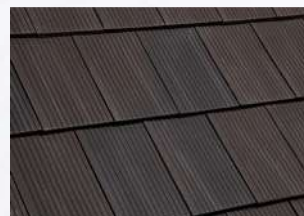

Teja Inglesa

35 x 46 cm

TEJAS

Teja Holandesa

24.5 x 40.5 cm

Teja Gales

20 x 33 cm

Ameca

*Colores bajo pedido

Decorativo

100% Barro Natural