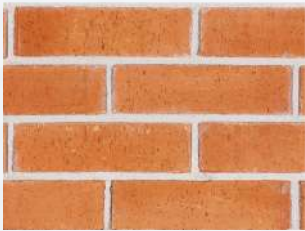

Loudonville

Old Denver

Retama

Sunstone

Rojo Velour

Urban Gray

Vernon

Accesorio Universal "L"
6.7 x 24.4 x 6.7 x 1.6 cm