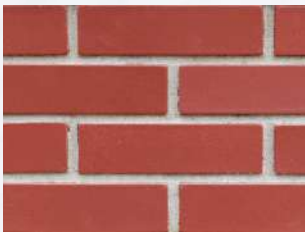

Fachaladrillos

6.7 x 24.4 x 1.20 cm

Granada

FACHALETAS

Ladrिमalla

29.80 x 93.50 x 1.20 cm

*Colores bajo pedido

Decorativo

100% Barro Natural