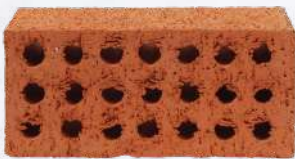

Modular Panal
5.70 x 9 x 19 cm