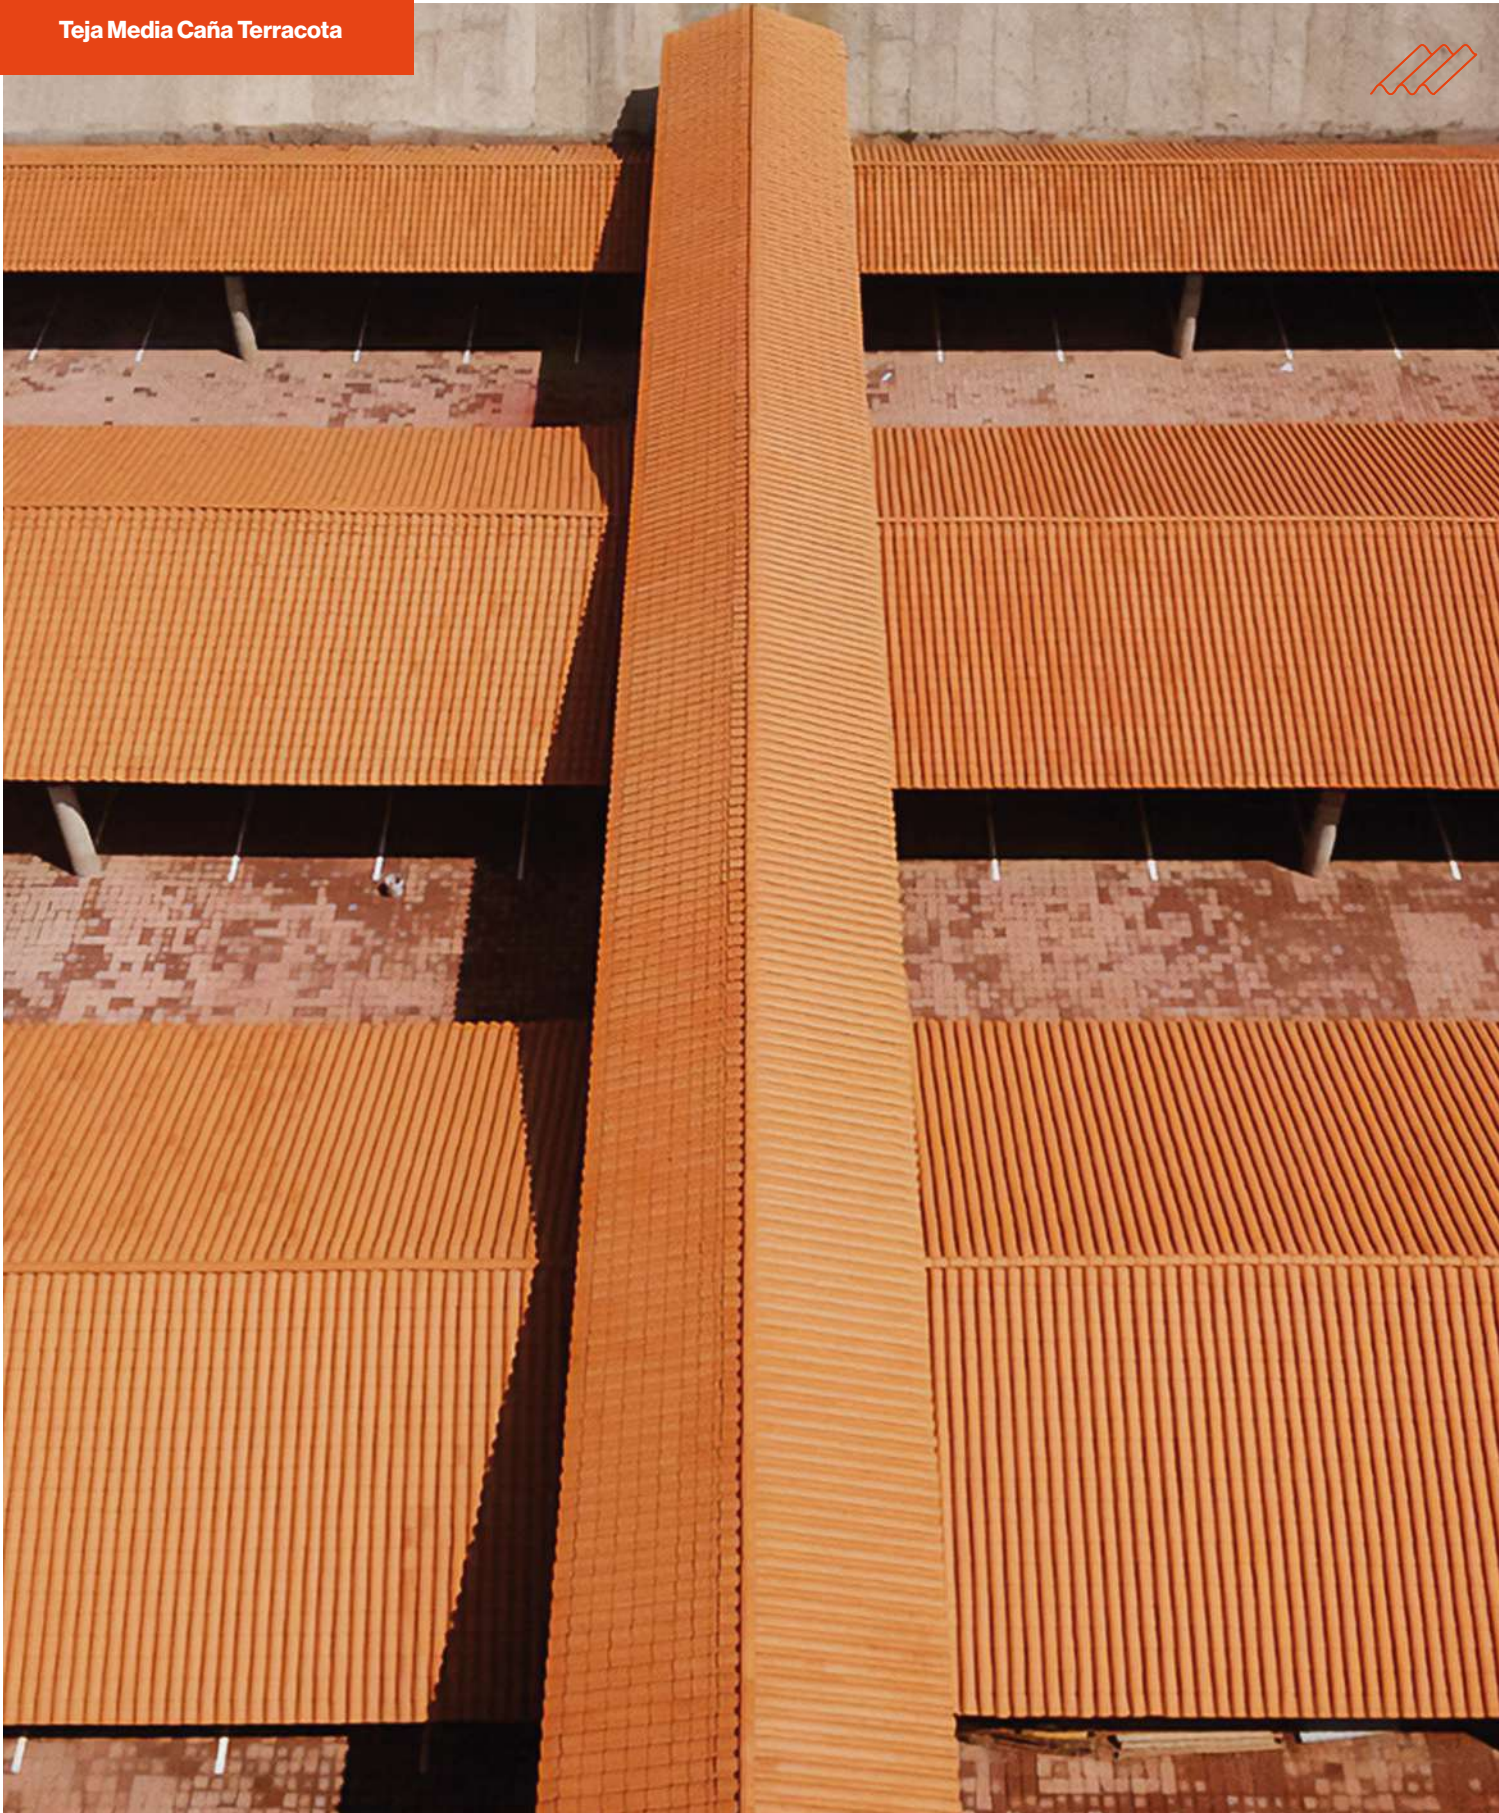

*Colores bajo pedido

Decorativo

100% Barro Natural

Teja Media Caña 30x15

16.5 x 30 cm

Tradicional

Coffee

Marfil