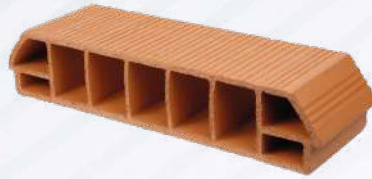

Rombo
30 x 10 cm

DECORATIVOS

Bovedillas

10 x 63 x 20

12 x 63 x 20

14 x 63 x 20

Arco
17 x 60 x 20

20x60x20

Bovedilla Rellena*
Todas las medidas a excepción de la Arco

LOSAS

Vigueta de alma abierta

Vigueta con cazuela de barro

Pieza fabricada a la medida

Practilosa

Vigueta de concreto para losas de azoteas

Pieza de 4.5 metros de longitud